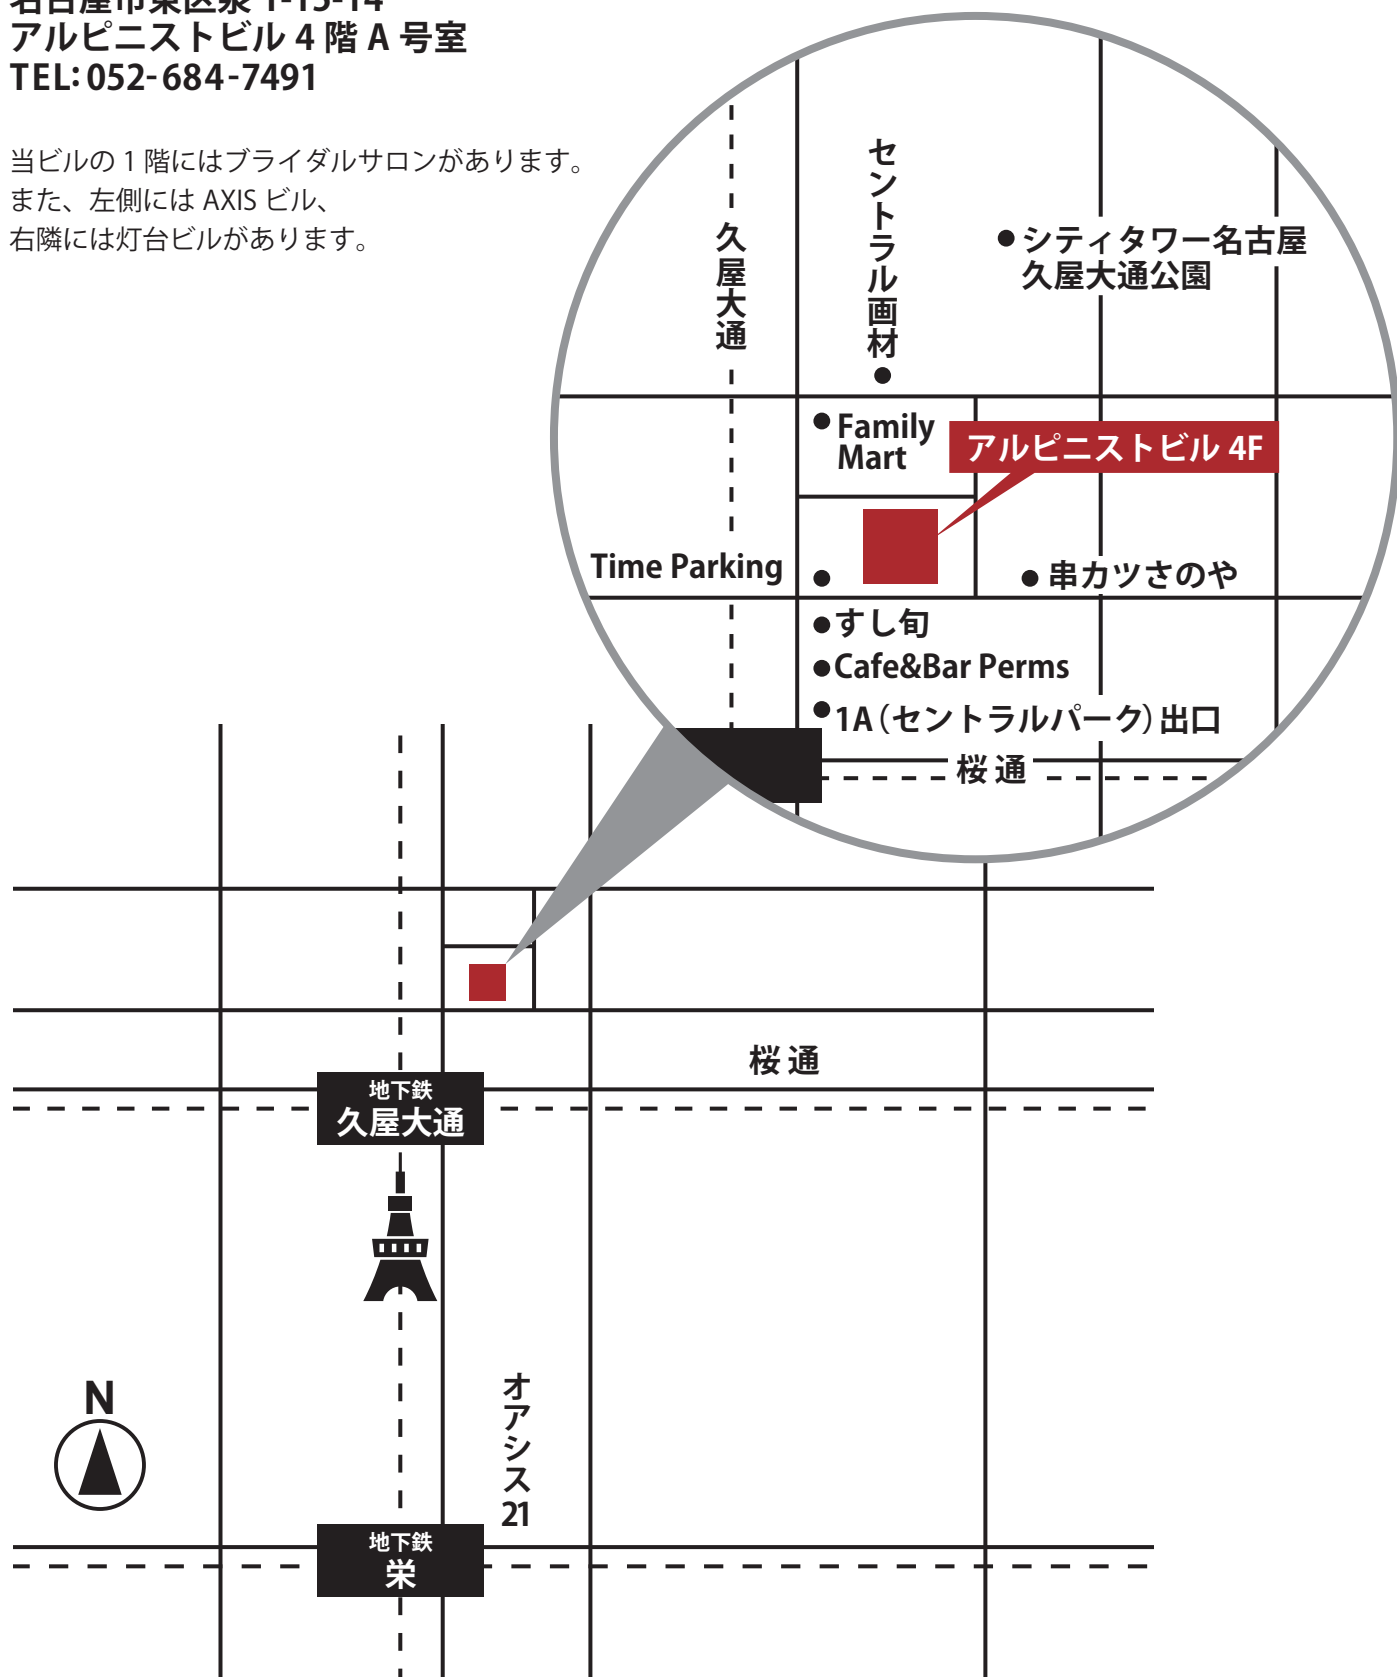

unBasic

4K STUDIO BORG

〒461-0001

名古屋市東区泉 1-15-14

アルピニストビル 4階 A号室

TEL:052-684-7491

当ビルの1階にはブライダルサロンがあります。

また、左側には AXIS ビル、

右隣には灯台ビルがあります。

名古屋市営地下鉄桜通線 久屋大通駅 1A (セントラルパーク) 出口より徒歩 1分